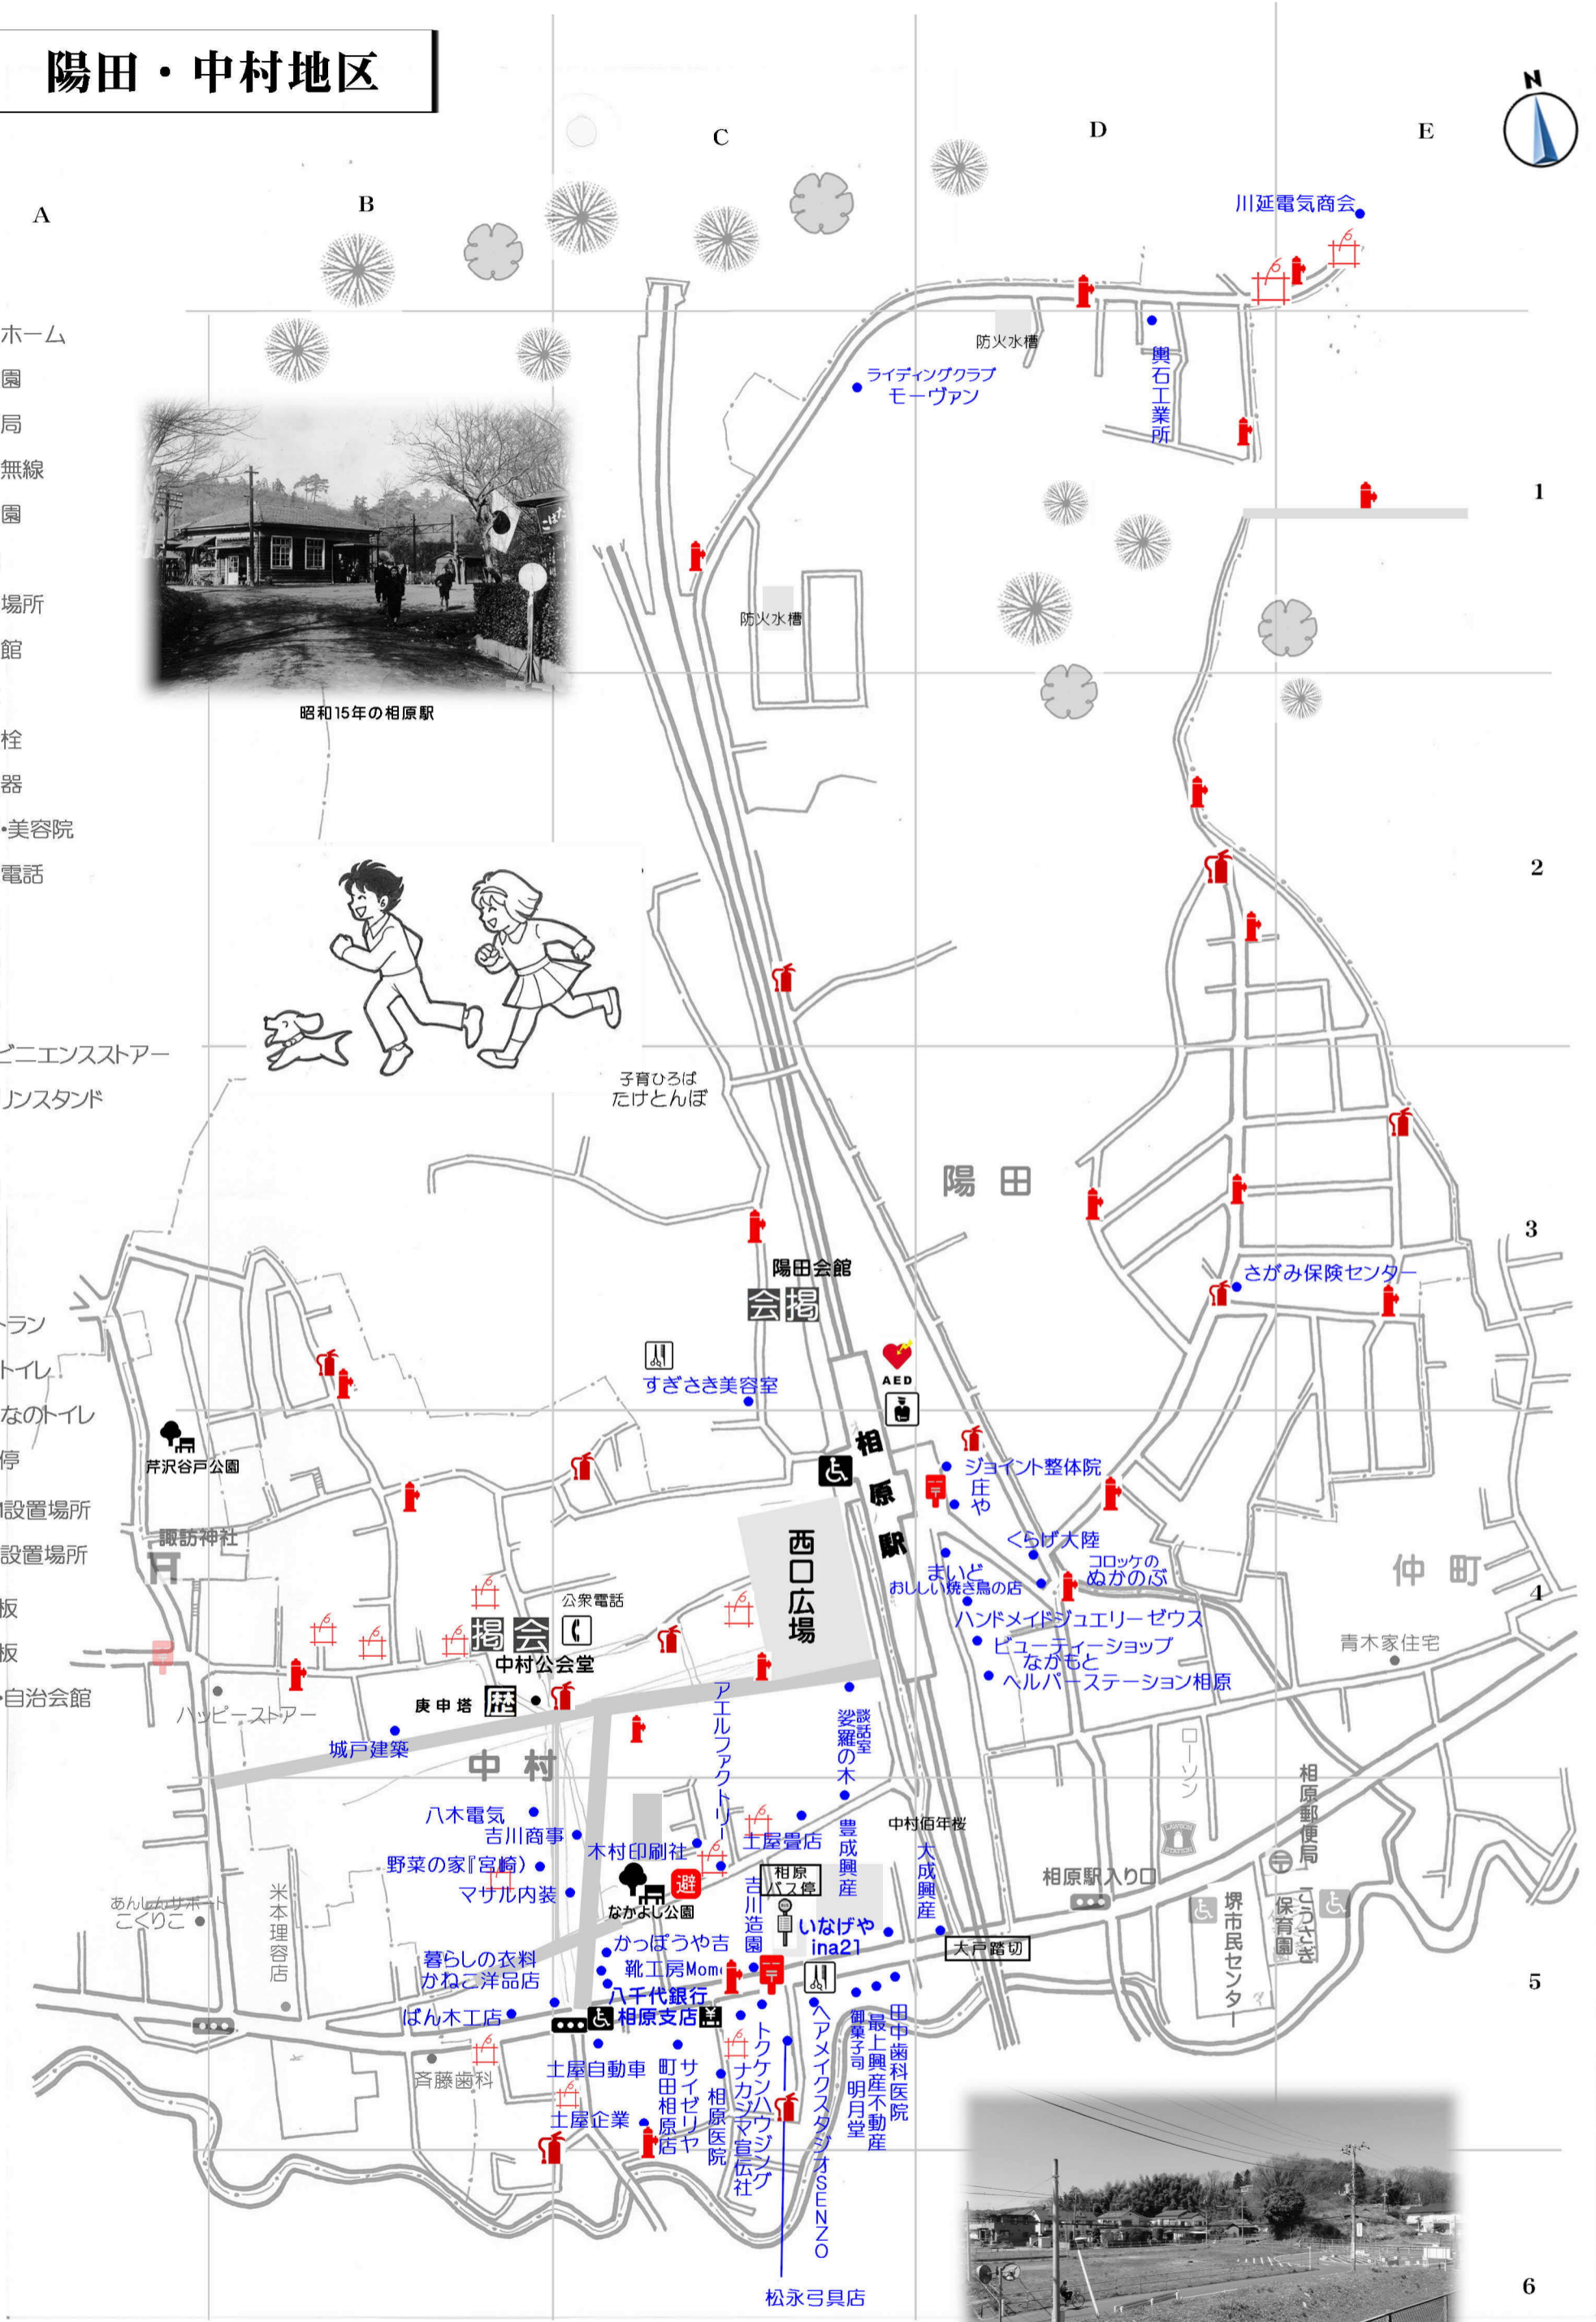

陽田・中村地区

- 老人ホーム
- 幼稚園
- 郵便局
- 防災無線
- 保育園
- 病院
- 避難場所
- 図書館
- 神社
- 消火栓
- 消火器
- 理容・美容院
- 公衆電話
- 公園
- 交番
- 銀行
- コンビニエンスストア
- ガソリンスタンド
- 寺
- 学校
- 温泉
- 井戸
- レストラン
- 公衆トイレ
- みんなのトイレ
- バス停
- ATM設置場所
- AED設置場所
- 掲示板
- 案内板
- 町会・自治会館

昭和15年の相原駅

子育てひろば
たけとんぼ

平成24年の西口広場