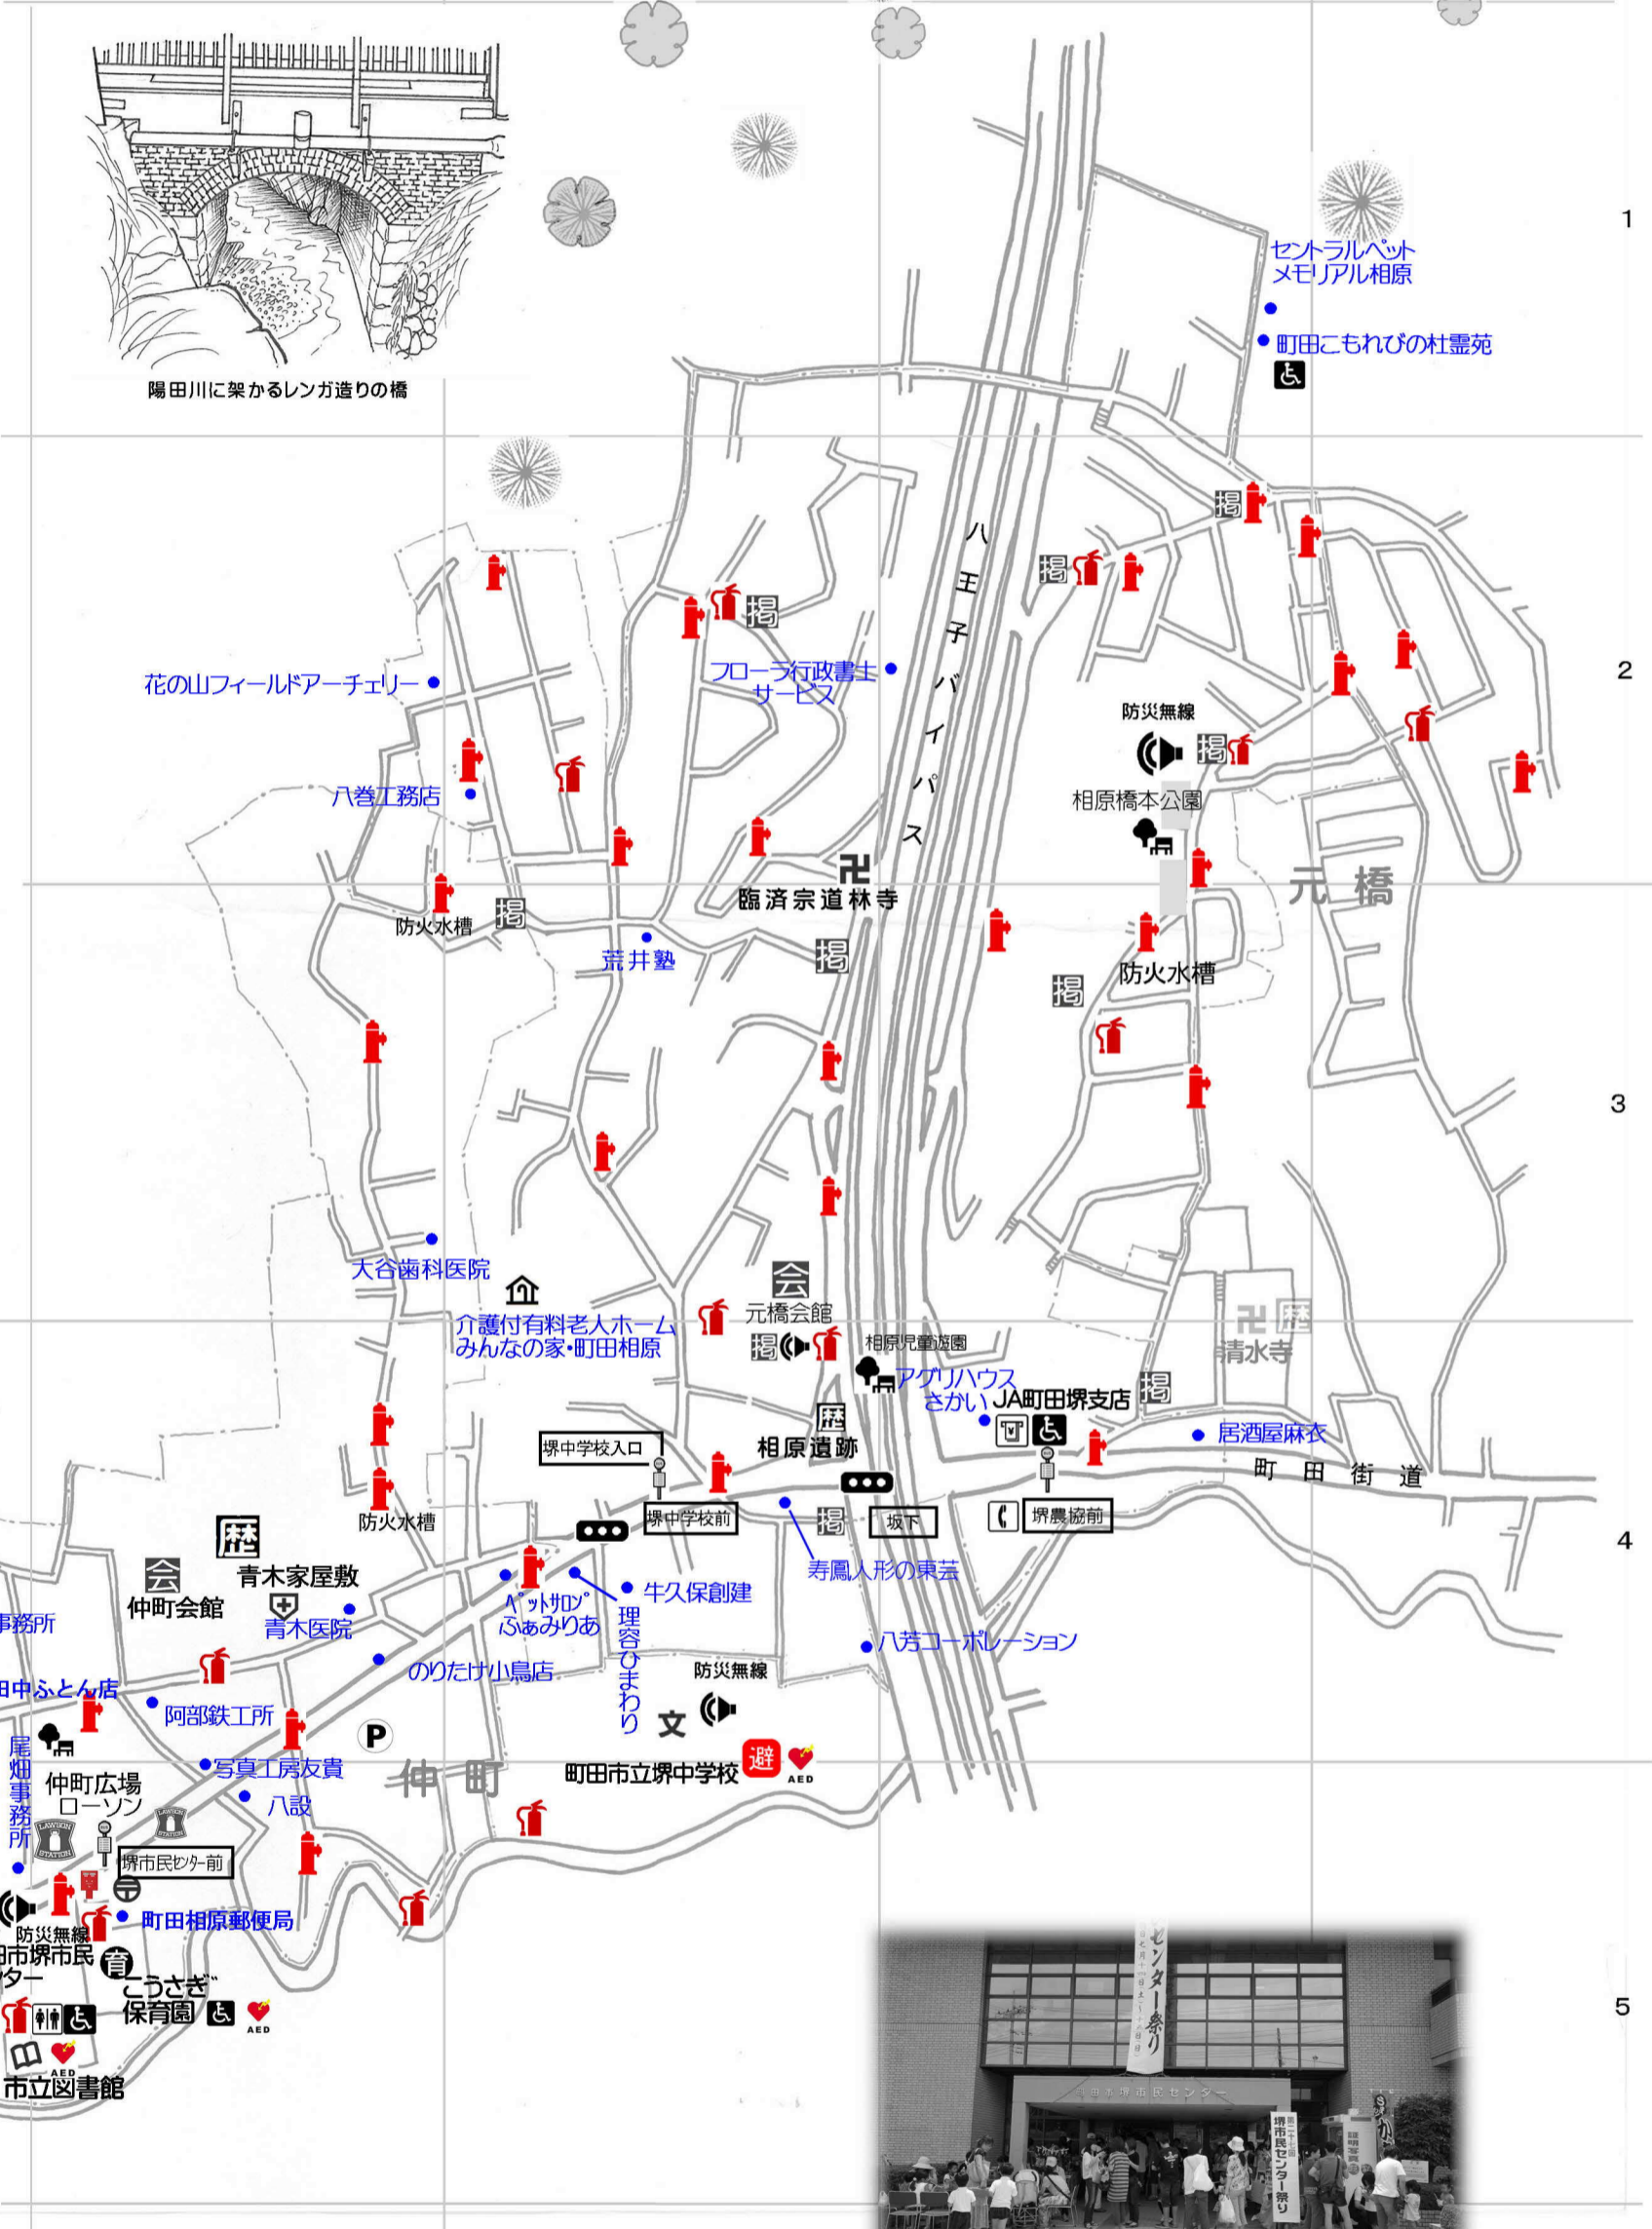

元橋・仲町地区

-  老人ホーム
-  幼稚園
-  郵便局
-  防災無線
-  保育園
-  病院
-  避難場所
-  図書館
-  神社
-  消火栓
-  消火器
-  理容・美容院
-  公衆電話
-  公園
-  交番
-  銀行
-  コンビニエンスストア
-  ガソリンスタンド
-  寺
-  学校
-  温泉
-  井戸
-  レストラン
-  公衆トイレ
-  みんなのトイレ
-  バス停
-  ATM設置場所
-  AED設置場所
-  掲示板
-  案内板
-  町会・自治会館
-  歴史的建造物

陽田川に架かるレンガ造りの橋

堺市民センター祭り

1
2
3
4
5
6