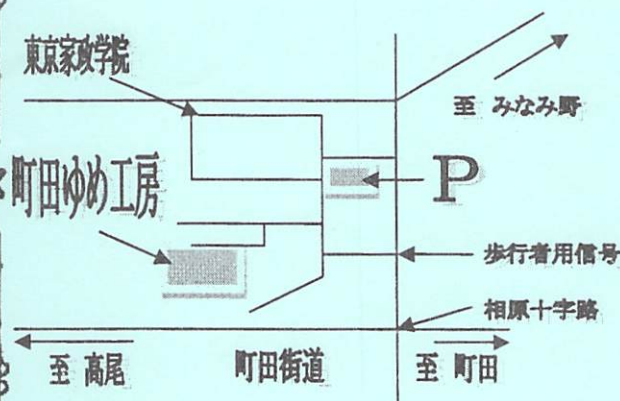

第23回

ゆめ工房まつり

2015年 3月14日(土)

10時30分～14時30分

ミニコンサート

模擬店

Soka Magician's Program

パントマイム

バルーンショー

相原レクリエーションダンス

焼きそば・赤飯・トン汁
カレー・餃子・ポップコーン
飲物 (コーヒー 紅茶
ジュース ペットボトル)

モリモリガーデン (多肉植物販売)
ふぁーまーささ (無農薬野菜販売)
古本販売 (厳選古本)

☆ 交通案内 ☆

JR横浜線 相原駅下車
神奈中バス 大戸行, 法政大学行
「相原十字路」下車徒歩8分
東京家政学院大学行
「真米」下車徒歩5分

お問い合わせ **町田ゆめ工房**

042-782-1491

東京都町田市相原町2983-157

ホリゾン
引換券